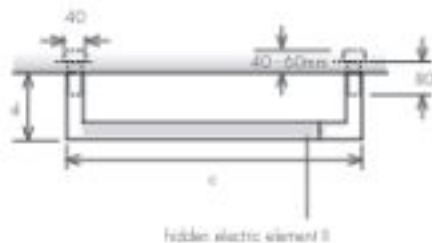

VERSION

-  Electric

MATERIAL

-  Stainless Steel

model	MTS 550 additional elem.		MTS 800 additional elem.	
no. of elements	3	1	3	1
height (mm) a	30	30	30	30
width between elements (mm) b	120	-	120	-
total width (mm) c	550	550	800	800
depth (mm) d	120	130	120	120
capacity II	3x0,4	0,4	3x0,6	0,6
electric (W)	3x40	40	3x40	40