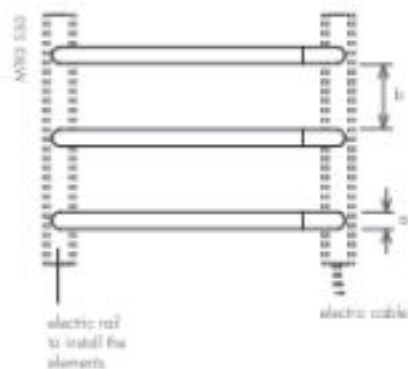

VERSION

-  Electric

MATERIAL

-  Stainless Steel

model	MTR3 550 additional data		MTR3 800 additional data	
no. of elements	3	1	3	1
height (mm) a	30	30	30	30
width between elements (mm) b	120	-	120	-
total width (mm) c	550	550	800	800
depth (mm) d	120	120	120	120
capacity II	3x0,4	0,4	3x0,6	0,6
electric (W)	3x40	40	3x40	40