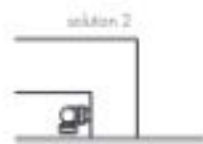

VERSION: CENTRAL HEATING

central heating

model	IC 1000	IC 1300	IC 2000	IC30 1000	IC30 1300	IC30 2000
height (mm) a	240	240	240	310	310	310
total width (mm) b	1000	1500	2000	1000	1300	2000
depth (mm) c	160	160	160	160	160	160
width between axes (mm) d	-	-	-	-	-	-
central heating (W)	948	1460	1942	1422	2190	2913