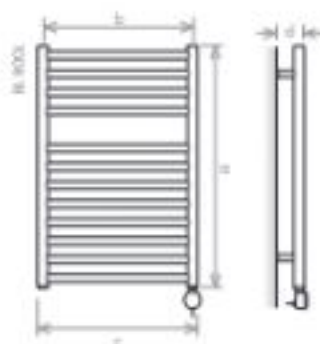

VERSION: ELECTRIC V