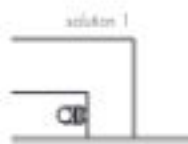

VERSION: CENTRAL HEATING

central heating

model	IC 1000	IC 1300	IC 2000	IC30 1000	IC30 1300	IC30 2000
height (mm) a	240	240	240	310	310	310
total width (mm) b	1000	1500	2000	1000	1300	2000
depth (mm) c	160	160	160	160	160	160
width between axes (mm) d	-	-	-	-	-	-
central heating (W)	948	1460	1942	1422	2190	2913