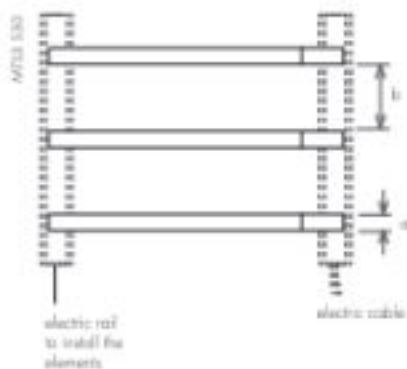

VERSION

-  Electric

MATERIAL

-  Stainless Steel

model	MTS 550 additional elem.		MTS 800 additional elem.	
no. of elements	3	1	3	1
height (mm) a	30	30	30	30
width between elements (mm) b	120	-	120	-
total width (mm) c	550	550	800	800
depth (mm) d	120	130	120	120
capacity II	3x0,4	0,4	3x0,6	0,6
electric (W)	3x40	40	3x40	40