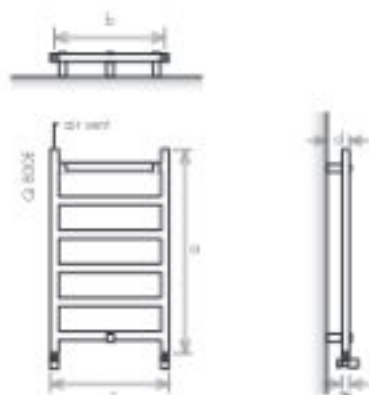

MATERIAL

-  Stainless Steel

VERSION: CENTRAL HEATING

VERSION: ELECTRIC II

model		Q 800E	Q 800L	Q 1200E	Q 1200L	Q 1800E	Q 1800L
height (mm)	a	800	800	1200	1200	1800	1800
width between sides (mm)	b	450	500	450	500	450	500
total width (mm)	c	480	530	480	530	480	530
depth (mm)	d	90	90	90	90	90	90
capacity (l)		2,8	3,1	4,0	4,6	6,9	7,4
central heating (kW)		250	296	360	438	642	689
electric (kW)		300	300	600	600	1000	1000