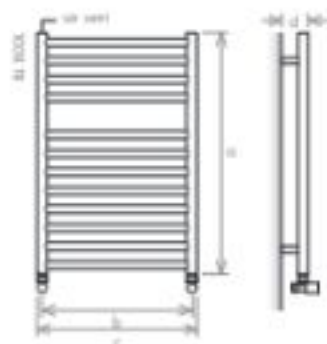

MATERIAL

-  Stainless Steel
-  Steel

VERSION: CENTRAL HEATING

B.800E	B.800L	B.800R	B.1200E	B.1200L	B.1200R	model
780	780	780	1200	1200	1200	a (mm) height
430	500	600	430	500	600	b (mm) width between rails
485	535	635	485	535	635	c (mm) total width
90	90	90	90	90	90	d (mm) depth
2,90	3,16	3,68	4,19	4,36	5,29	f) capacity
259,1	282,2	328,5	374,4	407,1	473,7	(V) central heating
300	300	300	600	600	600	(V) electric