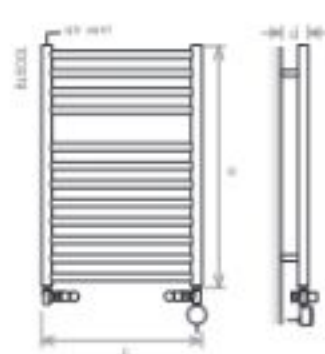

VERSION: WIRED