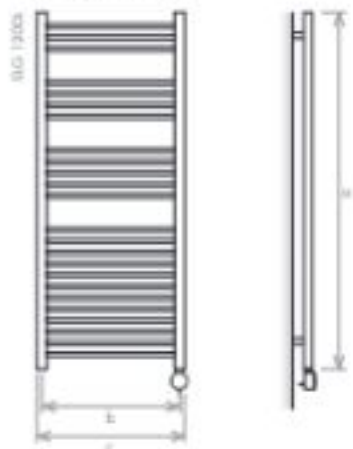

VERSION: ELECTRIC V