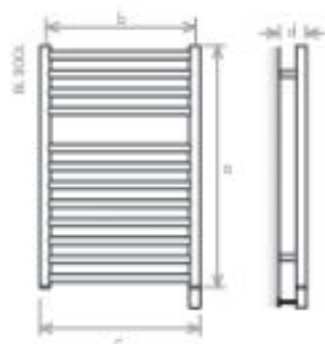

VERSION: ELECTRIC II - STANDARD

VERSION: WIRED

VERSION: ELECTRIC V

VERSION: ELECTRIC I (HIDDEN)

model		BL1400E	BL1400L	BL1400E	BL1400 (D)	BL1800E	BL1800L	BL1800E
height (mm)	a	1380	1380	1380	1380	1800	1800	1800
width between axes (mm)	b	450	500	600	600	450	500	600
total width (mm)	c	485	525	625	525	485	525	625
depth (mm)	d	90	90	90	90	90	90	90
capacity (l)		4,90	5,33	6,19	5,33	6,55	7,14	8,30
central heating (W)		437,8	476,2	553,0	476,2	585,5	637,5	741,7
electric (W)		600	600	600	-	1000	1000	1000
electric II (W)						900	900	900