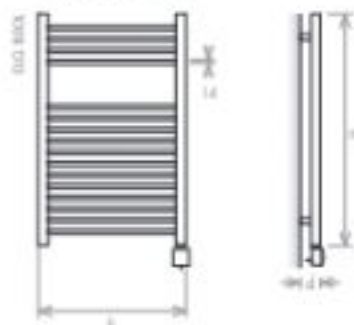

model	EIG 800E	EIG 800L	EIG 1200E	EIG 1200L	EIG 1800E	EIG 1800L
height (mm)	a	800	800	1200	1200	1800
width between axes (mm)	b	450	500	450	500	450
total width (mm)	c	480	530	480	530	480
depth (mm)	d	87	87	87	87	87
capacity (l)		1,6	1,8	2,4	2,7	3,3
central heating (kW)		144	160	216	240	377
electric (kW)		200	200	300	300	600