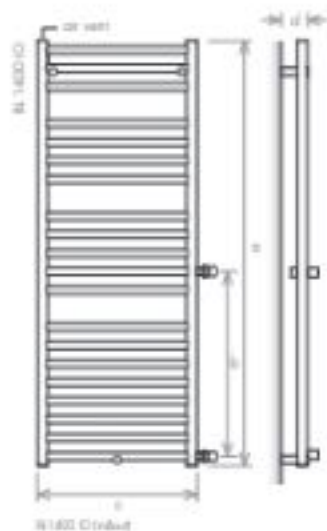

MATERIAL

-  Stainless Steel
-  Steel

VERSION: CENTRAL HEATING

B.800E	B.800L	B.800R	B.1200E	B.1200L	B.1200R	model
780	780	780	1200	1200	1200	a (mm) height
430	500	600	430	500	600	b (mm) width between rails
485	535	635	485	535	635	c (mm) total width
90	90	90	90	90	90	d (mm) depth
2,90	3,16	3,68	4,19	4,36	5,29	f) capacity
259,1	282,2	328,5	374,4	407,1	473,7	(V) central heating
300	300	300	600	600	600	(V) electric