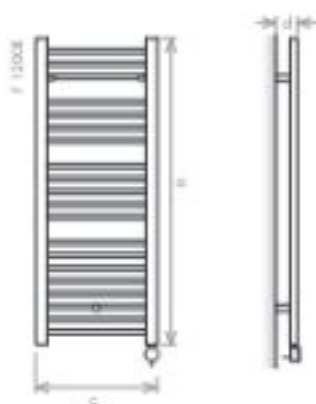

VERSION: ELECTRIC V

model		F 800E	F 800L	F 1200E	F 1200L	F 1800E	F 1800L
height (mm)	a	800	800	1200	1200	1800	1800
width between axes (mm)	b	450	500	450	500	450	500
total width (mm)	c	492	542	492	542	492	542
depth (mm)	d	87	87	87	87	87	87
capacity (l)	B	2,5	2,5	3,6	3,7	5,6	5,9
central heating (W)		221	234	323	353	497	547
electric (W)		300	200	300	300	600	600