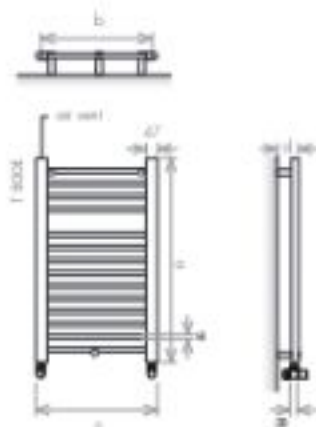

MATERIAL

-  Stainless Steel

VERSION: CENTRAL HEATING

VERSION: ELECTRIC V

model		T 800E	T 800L	T 1200E	T 1200L	T 1800E	T 1800L
height (mm)	a	800	800	1200	1200	1800	1800
width between sides (mm)	b	450	500	450	500	450	500
total width (mm)	c	492	542	492	542	492	542
depth (mm)	d	87	87	87	87	87	87
capacity (l)		2,5	2,6	3,6	3,7	5,6	5,9
central heating (kW)		221	234	323	353	497	547
electric (kW)		200	200	300	300	600	600