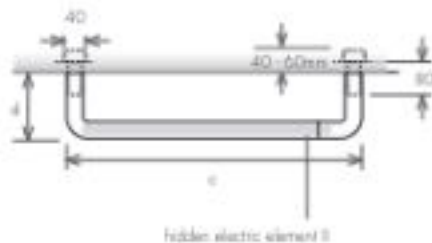

VERSION

-  Electric

MATERIAL

-  Stainless Steel

model	MTR3 550 additional data		MTR3 800 additional data	
no. of elements	3	1	3	1
height (mm) a	30	30	30	30
width between elements (mm) b	120	-	120	-
total width (mm) c	550	550	800	800
depth (mm) d	120	120	120	120
capacity II	3x0,4	0,4	3x0,6	0,6
electric (W)	3x40	40	3x40	40