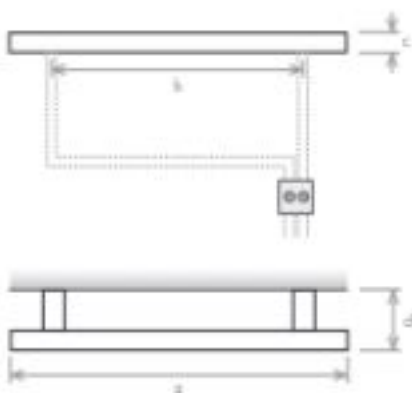

CHAUFFAGE CENTRAL - solution 1

Le raccordement de l'antenne d'eau est facile grâce à un système de robinet à l'intérieur du produit.