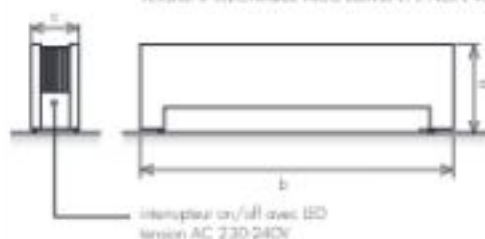

VERSION ÉLECTRIQUE AVEC ÉLÉMENT NON VISIBL

VERSION: CHAUFFAGE CENTRAL

chauffage central

modèle		IC 1000	IC 1300	IC 2000	IC30 1000	IC30 1300	IC30 2000
hauteur (mm)	a	240	240	240	310	310	310
largeur totale (mm)	b	1000	1500	2000	1000	1500	2000
profondeur (mm)	c	160	160	160	160	160	160
distance entrées (mm)	d	-	-	-	-	-	-
chauffage central (W)		948	1460	1942	1422	2190	2913