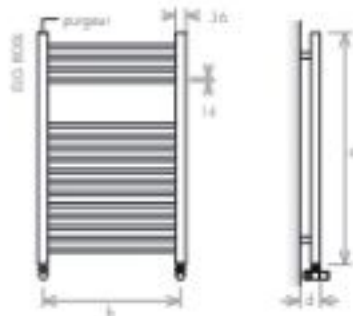

Acier Inoxydable

VERSION: CHAUFFAGE CENTRAL

VERSION: ÉLECTRIQUE V

VERSION: ÉLECTRIQUE IV

modèle	EIG 800E	EIG 800L	EIG 1200E	EIG 1200L	EIG 1800E	EIG 1800L
hauteur (mm) a	800	800	1200	1200	1800	1800
distance entraxes (mm) b	450	500	450	500	450	500
largeur totale (mm) c	480	530	480	530	480	530
profondeur (mm) d	87	87	87	87	87	87
capacité l	1,6	1,8	2,4	2,7	3,3	3,7
chauffage central (W)	144	160	216	240	377	419
électrique (W)	200	200	300	300	600	600