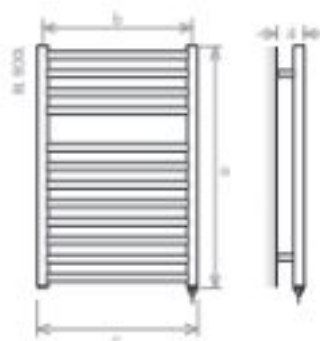

VERSION ÉLECTRIQUE STANDARD