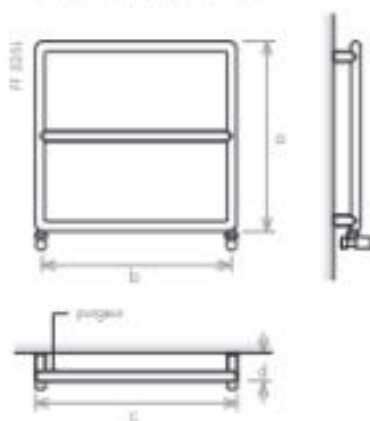

-  Domestic Touch
-  Mirror Switch
-  Mirror Switch Round
-  E3 Mund

VERSION

-  Chauffage Central
-  Électrique
-  Mixte

MATÉRIAU

-  Acier Inoxydable

VERSION: CHAUFFAGE CENTRAL

VERSION: ÉLECTRIQUE I

modèle
 hauteur
 distance entrées
 largeur totale
 profondeur
 capacité
 chauffage central
 électrique