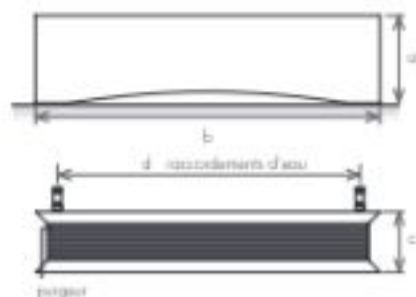

VERSION CHAUFFAGE CENTRAL

chauffage central

modèle	D2301000	D2301500	D2302000	D3001000	D3001500	D3002000
hauteur (mm) a	230	230	230	300	300	300
largeur totale (mm) b	1000	1500	2000	1000	1500	2000
profondeur (mm) c	160	160	160	160	160	160
distance entrées (mm) d	860	1360	1860	860	1360	1860
chauffage central (W)	948	1460	1942	1422	2190	2913