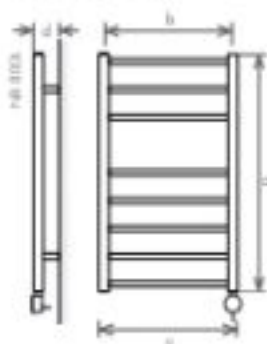

VERSION: ÉLECTRIQUE V

modèle		NB1400E	NB1400L	NB1400L	NB1400C	NB1800E	NB1800L	NB1800L
hauteur (mm)	a	1448	1448	1448	1448	1800	1800	1800
distance entretoises (mm)	b	450	500	600	300	450	500	600
largeur totale (mm)	c	485	535	635	535	485	535	635
profondeur (mm)	d	90	90	90	90	90	90	90
capacité (l)		4,3	4,5	4,8	4,5	5,4	5,6	6,0
chauffage central (W)		381	396	423	396	481	499	532
électricité (W)		300	300	300	-	600	600	600