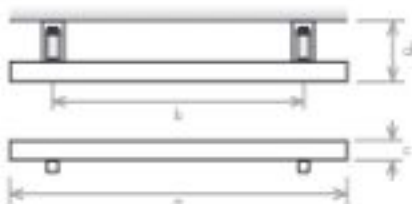

modèle	chauffage central / mur			chauffage central / robinet		
	FSGA 800	FSGA 1200	FSGA 1400	FSGA 800	FSGA 1200	FSGA 1400
hauteur (mm) a	800	1200	1400	800	1200	1400
distance entre	620	1020	1220	620	1020	1220
largeur total (mm) c	40	40	40	40	40	40
profondeur (mm) d	98	98	98	128	128	128
capacité l	0,7	0,9	1,2	0,7	0,9	1,2
chauffage central (W)	63	97	124	63	97	124