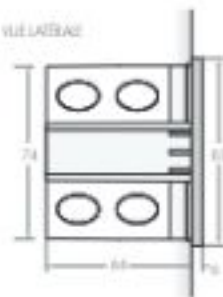

MIMOO SWITCH

MIMOO SWITCH

80MMX80MMX3.6MM | P14
CLASS 2
110V - 230V

MIMOO SWITCH ROUND

Ø83MMX3.6MM | P14
CLASS 2
110V - 230V

VEJEDINE