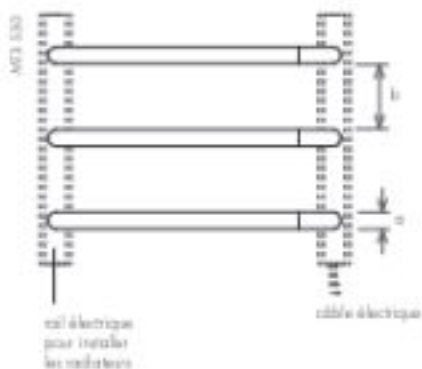

FINITIONS

- Blanc
- Bronze
- Noir Texturé
- Blanc 90/10 Satin
- Couleur RAL

FINITIONS PVD

- Champagne
- Or
- Cuivre
- Gun-Metal

ACCESSOIRES

- Demote Touch
- Mimoo Switch
- Mimoo Switch Raised

VERSION

- Électrique

MATÉRIAU

- Acier Inoxydable

modèle		MT3 550	à additionnel	MT3 800	à additionnel
n° de éléments		3	1	3	1
hauteur des éléments (mm)	a	30	30	30	30
distance entre les éléments (mm)	b	120	-	120	-
largeur total (mm)	c	550	550	800	800
profondeur (mm)	d	120	120	120	120
capacité (l)		3x0,4	0,4	3x0,6	0,6
électrique (W)		3x40	40	3x40	40