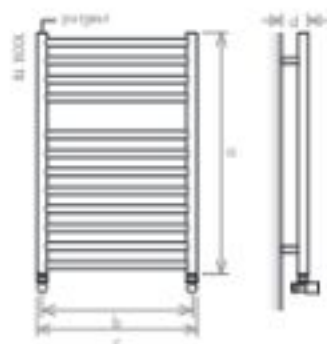

FINISSE

- Full
- Beige
- Non Texturé
- Blanc 9016 Soain
- Couleur-EAL

ACCESSOIRES

- Domotic Touch
- Minus Switch
- Minus Switch Round

VERSION

- Chauffage Central
- Électrique
- Mixte

MATÉRIAU

- Acier Inoxydable
- Acier au carbone

VERSION CHAUFFAGE CENTRAL

BL1000 Chauffage électrique