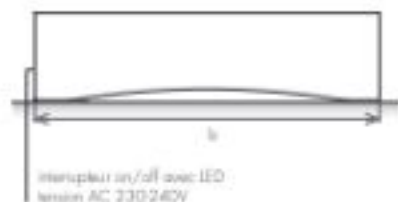

FINISSE

- Blanc
- Gris
- Noir Texturé
- Blanc 9016 Satin
- Couleur RAL

ACCESSOIRES

- Domotic Touch
- Mini Switch
- Mini Switch Round

VERSION

- Chauffage Central
- Électrique

MATÉRIAU

- Acier Inoxydable
- Acier au carbone

VERSION ÉLECTRIQUE AVEC ÉLÉMENT NON VERRE