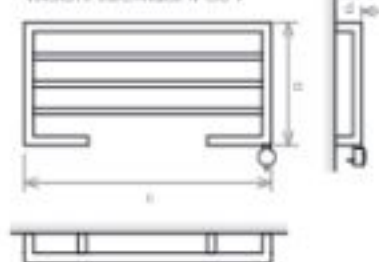

FINISSE

- Blanc
- Bronze
- Noir Texturé
- Blanc 9016 Satin
- Couleur-BAI

ACCESSOIRES

- Domotic Touch
- Minus Switch
- Minus Switch Round

VERSION

- Chauffage Central
- Électrique
- Mixte

MATÉRIAU

- Acier Inoxydable
- Acier au carbone

VERSION ÉCRIGLE V OUV