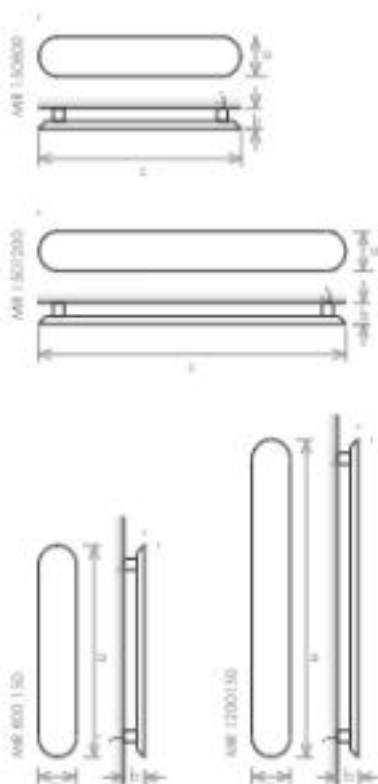

ACCESSOIRES

-  Dimpled Touch
-  Mimoo Switch
-  Mimoo Switch Raised

VERSION

-  Électrique

MATÉRIAU

-  Acier Inoxydable

VERSION ÉLECTRIQUE II

modèle	MR601150	MR1000150	MR1200150	MR1400150
hauteur (mm)	a	80	100	120
largeur totale (mm)	c	150	150	150
profondeur (mm)	d	80	80	80
électrique (W)		100	150	150