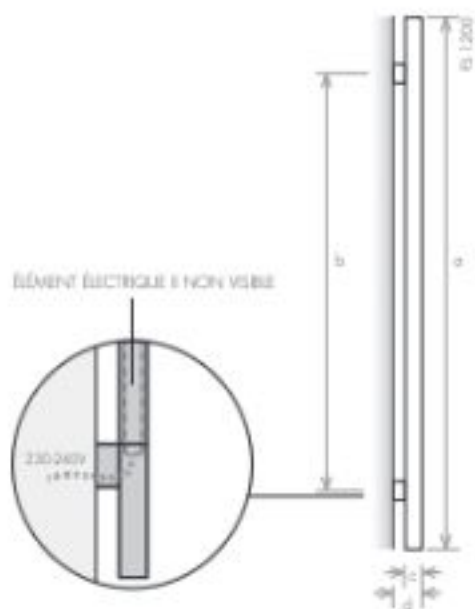

VERSION : ÉLECTRIQUE / NON VISIBLE

*Version électrique : dans la position horizontale la profondeur est de 75mm.

modèle	élément électrique / non visible			version mode "mur" + électrique /		
	F5 800	F5 1200	F5 1400	F5M 800	F5M 1200	F5M 1400
hauteur (mm) a	800	1200	1400	880	1280	1480
distance entre (mm) b	-	-	-	620	1020	1220
largeur totale (mm) c	25	25	25	42	42	42
profondeur (mm) d	65	65	65	100	100	100
capacité S	0,6	0,8	1,0	0,7	0,9	1,2
charge central (N)	-	-	-	63	97	134
charge électrique (N)	40	100	100	40	100	100