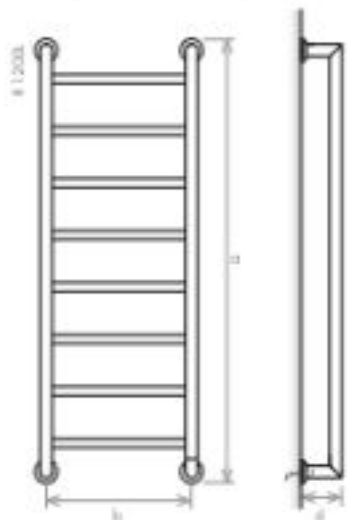

Chauffage Central

Électrique

Mini

MATÉRIAU

Acier inoxydable

VERSION: CHAUFFAGE CENTRAL

VERSION: ÉLECTRIQUE & NON VERRE

modèle		E 800E	E 800L	E 1200E	E 1200L	E 1800E	E 1800L
hauteur (mm)	a	800	800	1250	1250	1850	1850
distance entre bars (mm)	b	450	500	450	500	450	500
largeur totale (mm)	c	485	535	485	535	485	535
profondeur (mm)	d	120	120	120	120	120	120
capacité (l)		1,84	1,93	2,90	3,03	4,31	4,51
chauffage central (W)		165	174	361	272	387	405
électrique (W)		200	200	300	300	600	600