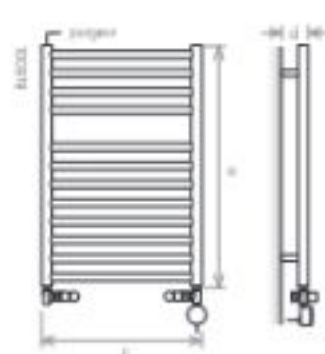

VERSION WHITE