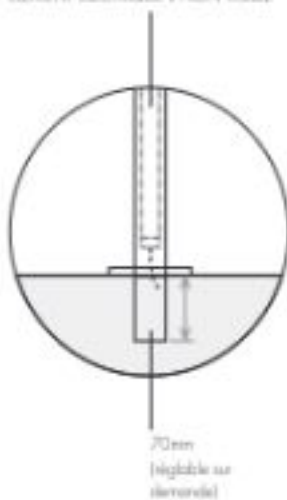

modèle	fixé au sol		
	SK 900	SK 1200	SK 1400
hauteur (mm) a	900	1200	1400
largeur totale (mm) b	90	90	90
diamètre du tube (mm) c	42	42	42
capacité [l]	0,6	0,8	1,0
électrique [W]	100	100	130

VERSION MOBILE