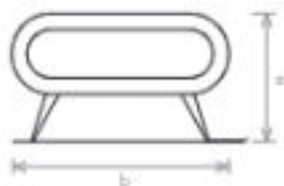

ARENA TABLE

RADIATEUR DESIGN

DESIGNER: PATRICK PEDROSA

modèle		At 1000	At 1200	At 1400
hauteur (mm)	a	535	535	535
longueur totale (mm)	b	1000	1200	1400
profondeur (mm)		450	450	450
capacité (l)		7,45	10,89	12,66
poils (kg)		-50	-65	-75
électrique (V)		1000	1500	1500