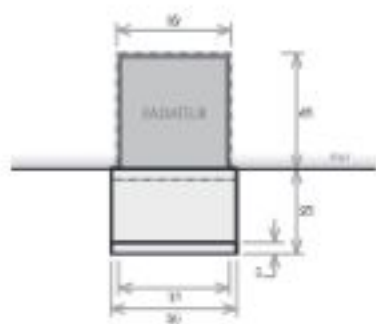

ACCESSOIRES

- Domotic Touch
- Mimoo Switch
- Mimoo Switch Raised

VERSION

- Électrique

MATÉRIAU

- // Acier inoxydable

modèle	M 900	M 1200	M 1400	M 1800
hauteur (mm) a	900	1200	1400	1800
largeur totale (mm) c	35	35	35	35
profondeur (mm) d	23	23	23	23
capacité (l)	0,6	0,8	1,0	1,3
électrique (V)	100	150	150	200

VUE DE HAUT

MINIMAL X

SÈCHE-SERVIETTE

** le deuxième support ne peut être appliqué que sur le modèle MX1800

modèle		MX 900	MX 1200	MX 1400	MX 1800
hauteur (mm)	a	900	1200	1400	1800
largeur totale (mm)	c	30	50	50	50
profondeur (mm)	d	30	50	50	50
capacité (l)		0,6	0,8	1,0	1,3
électrique (A)		100	150	150	200