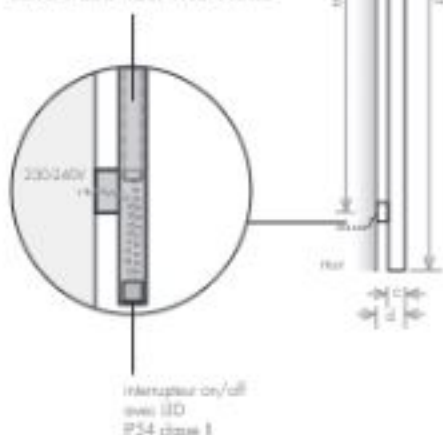

VERSION

-  Chauffage Central
-  Électrique
-  Miroir

MATÉRIAU

-  Acier Inoxydable

VUE INFÉRIURE

ÉLÉMENT ÉLECTRIQUE II NON VISIBLÉ

Version électrique : dans la position horizontale la profondeur est de 82mm

modèle	48mm, II non visible - on/off			modèle système mural - on/off		
	F50 800	F50 1200	F50 1400	F50M 800	F50M 1200/50M 1400	
hauteur (mm) a	800	1200	1400	800	1200	1400
distance entre (mm) b	-	-	-	520	920	1120
largeur totale (mm) c	42	42	42	42	42	42
profondeur (mm) d	72	72	72	100	100	100
capacité I	0,6	0,8	1,0	0,7	0,9	1,2
chauffage central (W)	-	-	-	63	97	124
électrique (W)	300	100	150	40	100	100