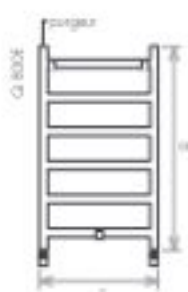

Mimosa Switch Round

VERSION

Chauffage Central

Électrique

MATÉRIAU

Acier Inoxydable

VERSION: CHAUFFAGE CENTRAL

VERSION: ÉLECTRIQUE I