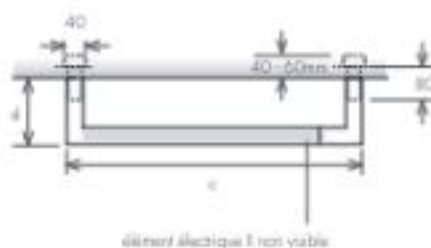

VERSION

-  Électrique

MATÉRIAU

-  Acier Inoxydable

modèle	MTS 550 de 30mm à 80mm MTS 800 de 120mm à 130mm				
	n° de éléments				
hauteur des éléments (mm)	a	30	30	30	30
distance entre les éléments (mm)	b	120	-	120	-
largeur totale (mm)	c	550	550	800	800
profondeur (mm)	d	120	130	120	120
capacité (l)		3x0,4	0,4	3x0,6	0,6
électrique (W)		3x40	40	3x40	40