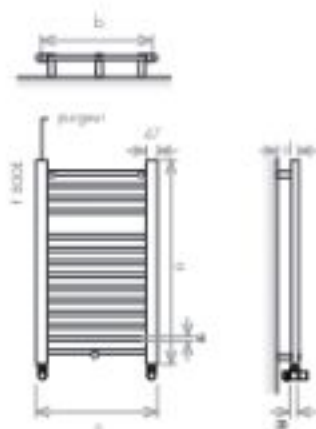

FINISSE

- Non Texturé
- Blanc 9016 Satin

ACCESSOIRES

- Domestic Touch
- Mimosa Switch
- Mimosa Switch Round

VERSION

- Chauffage Central
- Électrique

MATÉRIAU

- Acier au carbone

VERSION CHAUFFAGE CENTRAL