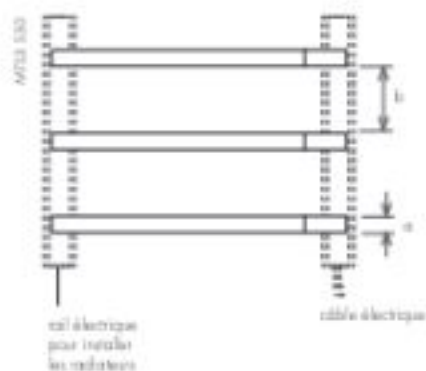

VERSION

-  Électrique

MATÉRIAU

-  Acier Inoxydable

modèle	MTS 550 de 30mm à 80mm MTS 800 de 120mm à 130mm				
	n° de éléments				
hauteur des éléments (mm)	a	30	30	30	30
distance entre les éléments (mm)	b	120	-	120	-
largeur totale (mm)	c	550	550	800	800
profondeur (mm)	d	120	130	120	120
capacité (l)		3x0,4	0,4	3x0,6	0,6
électrique (W)		3x40	40	3x40	40