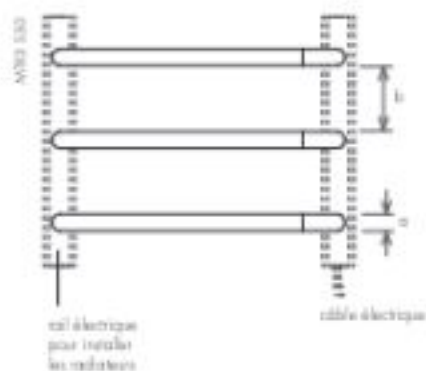

VERSION

-  Électrique

MATÉRIAU

-  Acier Inoxydable

modèle	MTR3 550 câbles		MTR3 800 câbles	
	3	1	3	1
r ⁿ de éléments				
hauteur des éléments (mm)	a	30	30	30
distance entre les éléments (mm)	b	120	-	120
largeur totale (mm)	c	550	550	800
profondeur (mm)	d	120	120	120
capacité (l)		3x0,4	0,4	3x0,6
électrique (W)		3x40	40	3x40