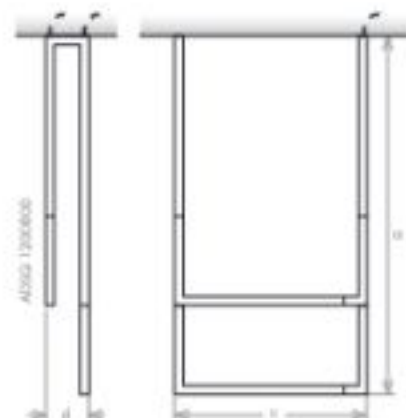

ACCESSOIRES

-  Domotic Touch
-  Mimoo Switch
-  Mimoo Switch Raised

VERSION

-  Électrique

MATÉRIAU

-  Acier Inoxydable

modèle	ACSIQ1200550	ACSIQ1200800
hauteur (mm) a	1200	1200
largeur totale (mm) c	550	800
profondeur (mm) d	150	150
capacité (l)	0,8	1,2
électrique (W)	40 x2	40 x2