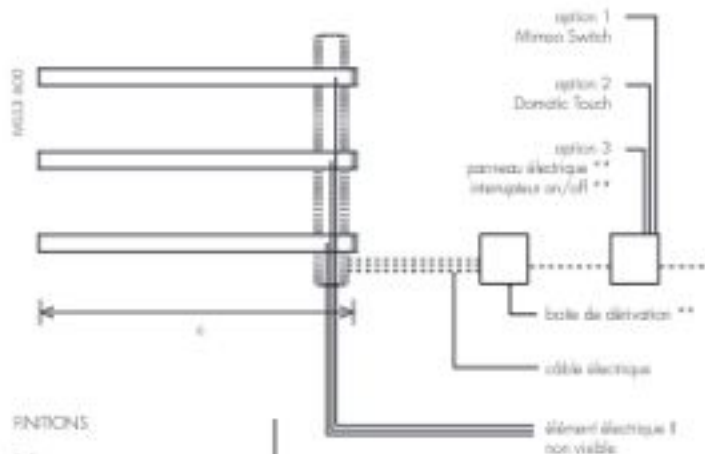

RINIONS

- Ral
- Brossé
- Noir Texturé
- Blanc 90 16 Satin
- Couleur RAL

RINIONS PVD

- Charpagne
- Or
- Cuivre
- Gun Metal

ACCESSOIRES

- Domestic Touch
- Mimes Switch
- Mimes Switch Round

VERSION

- Électrique