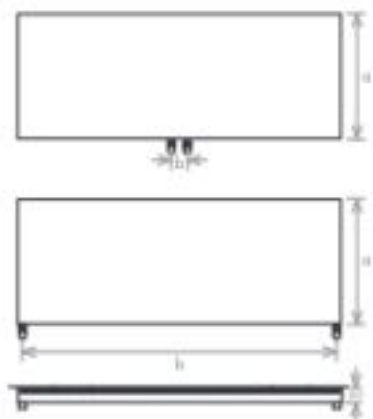

VERSION CHAUFFAGE CENTRAL