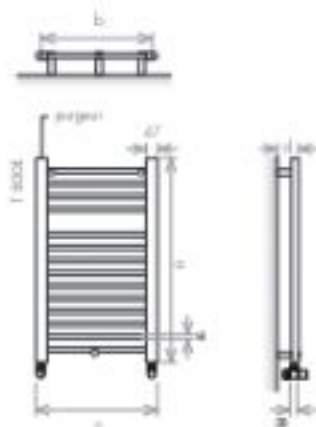

Mimca Switch Round

VERSION

Chauffage Central

Électrique

MATÉRIAU

Acier Inoxydable

VERSION: CHAUFFAGE CENTRAL

VERSION: ÉLECTRIQUE V