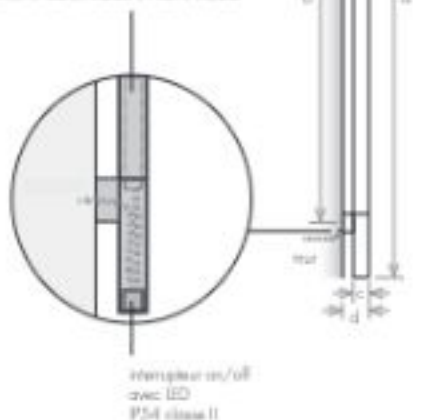

CHAUFFAGE CENTRAL - solution 1
 le raccordement de l'arrivée d'eau
 est faite grâce à un système de
 robinet à l'intérieur du produit.

CHAUFFAGE CENTRAL - solution 2
 Robinet caché

modèle	chauffage central / mur			chauffage central / robinet		
	FSGA 800	FSGA 1200	FSGA 1400	FSGA 800	FSGA 1200	FSGA 1400
hauteur (mm) a	800	1200	1400	800	1200	1400
distance entre	620	1020	1220	620	1020	1220
largeur total (mm) c	40	40	40	40	40	40
profondeur (mm) d	98	98	98	128	128	128
capacité l	0,7	0,9	1,2	0,7	0,9	1,2
chauffage central (W)	63	97	124	63	97	124

VERSION

-  Électrique
-  Mixte

MATÉRIAU

-  Acier Inoxydable

VERSION ÉLECTRIQUE (NON VISIBLE)

VUE INTÉRIEURE

ÉLÉMENT ÉLECTRIQUE (NON VISIBLE)

Version électrique: dans la position horizontale la profondeur est de 80mm.