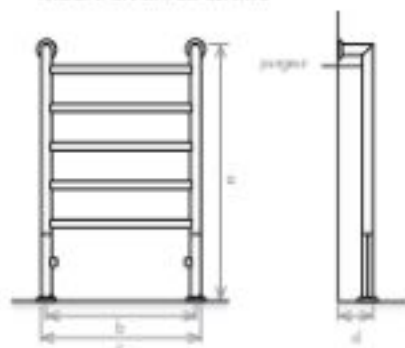

Chauffage Central

Électrique

MATÉRIAU

Acier Inoxydable

VERSION CHAUFFAGE CENTRAL

VERSION ÉLECTRIQUE (NON VISIBLE)

modèle		FR 1000	FR 1200	FR 1400
hauteur	(mm) a	1000	1200	1400
distance entraxes	(mm) b	600	600	600
largeur totale	(mm) c	642	642	642
profondeur	(mm) d	140	140	140
capacité	[l]	3,09	4,26	5,17
chauffage central	[W]	332	398	465
électrique	[W]	300	300	600