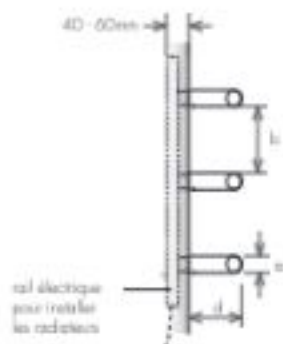

MATÉRIAU

- Acier inoxydable

** Produits non fournis par Fourestel.

modèle	M53 600	60	600
n° de éléments	3	1	
hauteur (mm)	a	30	30
distance entre éléments (mm)	b	120	-
largeur total (mm)	c	600	600
profondeur (mm)	d	80	80
capacité (l)		3x0,6	0,6
électrique (W)		3x40	40