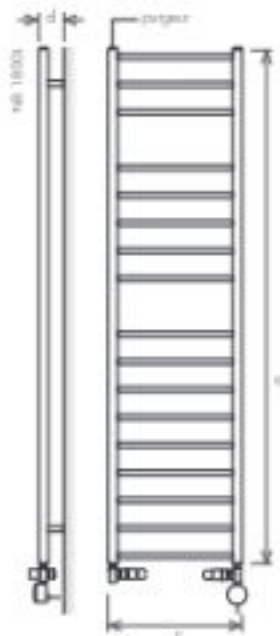

FINISONS

- Pol
- Bronze
- Non Texturé
- Blanc 9016 Sain
- Couleur-BAI

ACCESSOIRES

- Domotic Touch
- Mini Switch
- Mini Switch Rond

VERSION

- Chauffage Central
- Electrique
- Bois

MATÉRIAU

- Acier Inoxydable
- Acier au carbone

VERSION: BOIS