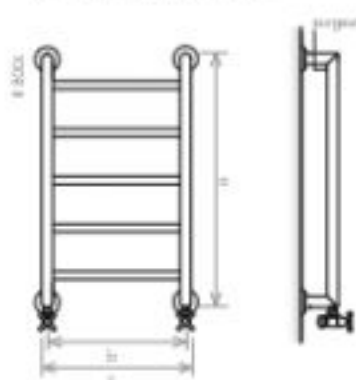

Chauffage Central

Électrique

Mini

MATÉRIAU

Acier inoxydable

VERSION: CHAUFFAGE CENTRAL

VERSION: ÉLECTRIQUE & NON VERRE

modèle		E 800E	E 800L	E 1200E	E 1200L	E 1800E	E 1800L
hauteur (mm)	a	800	800	1250	1250	1850	1850
distance entre bars (mm)	b	450	500	450	500	450	500
largeur totale (mm)	c	485	535	485	535	485	535
profondeur (mm)	d	120	120	120	120	120	120
capacité (l)		1,84	1,93	2,90	3,03	4,31	4,51
chauffage central (W)		165	174	361	272	387	405
électrique (W)		200	200	300	300	600	600