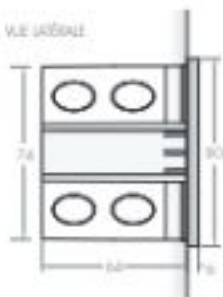

MIMOO SWITCH

MIMOO SWITCH

80MMX80MMX3.6MM | P14
CLASS 2
110V - 230V

VEJEDINE

MIMOO SWITCH ROUND

Ø83MMX3.6MM | P14
CLASS 2
110V - 230V