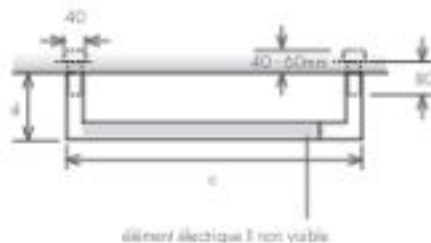

FINITIONS

- Blanc
- Bronze
- Noir Texturé
- Blanc 90/10 Satin
- Couleur RAL

FINITIONS PVD

- Champagne
- Or
- Cuivre
- Gun-Metal

ACCESSOIRES

- Demote Touch
- Mimoo Switch
- Mimoo Switch Raised

VERSION

- Électrique

MATÉRIAU

- Acier Inoxydable

modèle		MT3 550	à additionnel	MT3 800	à additionnel
n° de éléments		3	1	3	1
hauteur des éléments (mm)	a	30	30	30	30
distance entre les éléments (mm)	b	120	-	120	-
largeur total (mm)	c	550	550	800	800
profondeur (mm)	d	120	120	120	120
capacité (l)		3x0,4	0,4	3x0,6	0,6
électrique (W)		3x40	40	3x40	40