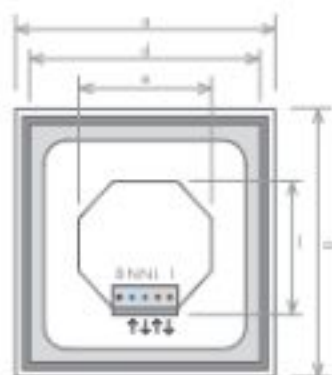

VERRE NOIR

VERRE BLANC

modele		OT
masura totala adâmbur [mm]	a	90 x 90
ăptăciune adâmbur [mm]	b	5
profundăea cutiei interioare [mm]	c	40
masura totală interioară [mm]	d	73 x 73
masura horizontală postărilor [mm]	e	55
masura verticală postărilor [mm]	l	51
		B
scrie noaptea		N
scrie noaptea alicherărie/ răsărit		N
scrie ziua		I
scrie ziua alicherărie/ răsărit		I