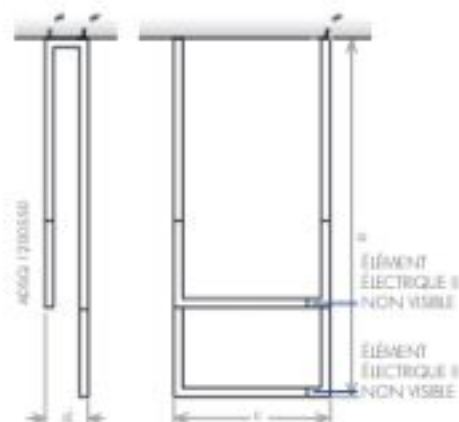

ACCESSOIRES

-  Domotic Touch
-  Mimoo Switch
-  Mimoo Switch Raised

VERSION

-  Électrique

MATÉRIAU

-  Acier Inoxydable

modèle	ACSIQ1200550	ACSIQ1200800
hauteur (mm) a	1200	1200
largeur totale (mm) c	550	800
profondeur (mm) d	150	150
capacité (l)	0,8	1,2
électrique (W)	40 x2	40 x2