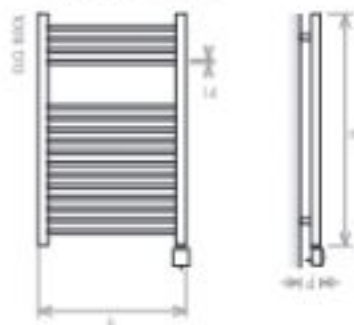

Acier Inoxydable

VERSION: CHAUFFAGE CENTRAL

VERSION: ÉLECTRIQUE V

VERSION: ÉLECTRIQUE IV

modèle	EIG 800E	EIG 800L	EIG 1200E	EIG 1200L	EIG 1800E	EIG 1800L
hauteur (mm) a	800	800	1200	1200	1800	1800
distance entraxes (mm) b	450	500	450	500	450	500
largeur totale (mm) c	480	530	480	530	480	530
profondeur (mm) d	87	87	87	87	87	87
capacité l	1,6	1,8	2,4	2,7	3,3	3,7
chauffage central (W)	144	160	216	240	377	419
électrique (W)	200	200	300	300	600	600