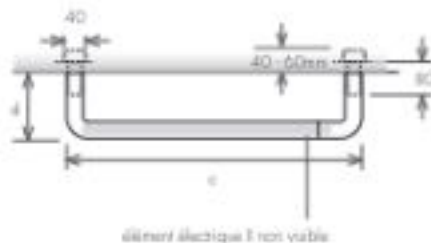

VERSION

-  Électrique

MATÉRIAU

-  Acier Inoxydable

modèle	MTR3 550 câbles		MTR3 800 câbles	
	3	1	3	1
r ⁿ de éléments				
hauteur des éléments (mm)	a	30	30	30
distance entre les éléments (mm)	b	120	-	120
largeur totale (mm)	c	550	550	800
profondeur (mm)	d	120	120	120
capacité (l)		3x0,4	0,4	3x0,6
électrique (W)		3x40	40	3x40