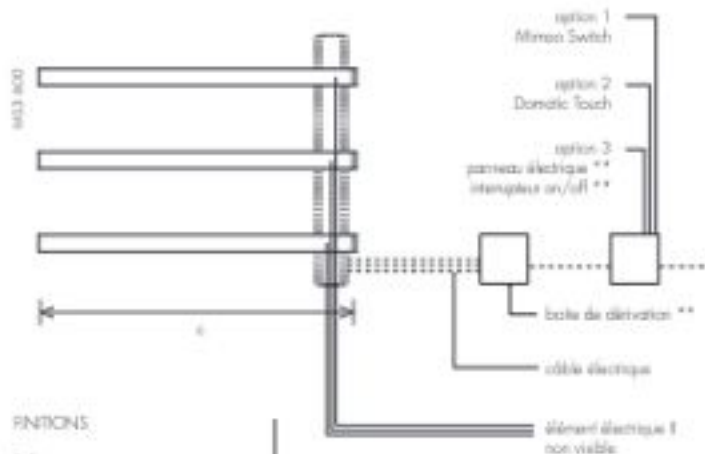

RINIONS

- Ral
- Brossé
- Noir Texturé
- Blanc 90 16 Saïri
- Couleur RAL

RINIONS PVD

- Charpagne
- Or
- Cuivre
- Gun-Nickel

ACCESSOIRES

- Domestic Touch
- Mimes Switch
- Mimes Switch Round

VERSION

- Électrique