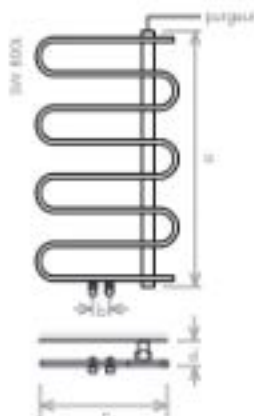

Mince Switch Round

VERSION

Chauffage Central

Électrique

MATÉRIAL

Acier Inoxydable

VERSION: ÉLECTRIQUE I

VERSION: CHAUFFAGE CENTRAL