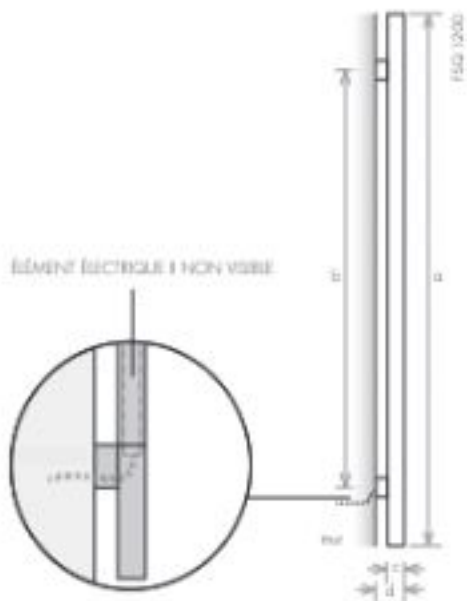

Version électrique: dans la position horizontale la profondeur est de 80mm.

élément électrique (non visible)			version non- visible + électrique			modèle	
FSQ 800	FSQ 1200	FSQ 1400	FSQM 800	FSQM 1200	FSQM 1400	a (mm)	hauteur
800	1200	1400	880	1280	1480	b (mm)	distance entrées
-	-	-	620	1020	1220	c (mm)	largeur totale
40	40	40	40	40	40	d (mm)	profondeur
70	70	70	98	98	98	l	capacité
0,6	0,8	1,0	0,7	0,9	1,2	(VA)	chauffage central
-	-	-	0,3	0,7	1,24	(VA)	électrique
100	100	150	40	100	100