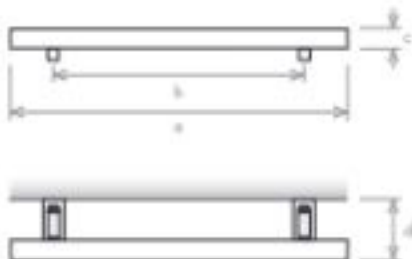

CHAUFFAGE CENTRAL - solution 2

Robinet caché

chauffage central - mur			chauffage central - robinet				
FSA 800	FSA 1200	FSA 1400	FSA 800	FSA 1200	FSA 1400		module
800	1200	1400	800	1200	1400	a	(mm) hauteur
620	1000	1220	620	1020	1220	b	(mm) distance entreaxes
42	42	42	42	42	42	c	(mm) largeur totale
100	100	100	130	130	130	d	(mm) profondeur
0,7	0,9	1,2	0,7	0,9	1,2	l	(l) capacité
63	97	124	63	97	124		(W) chauffage central