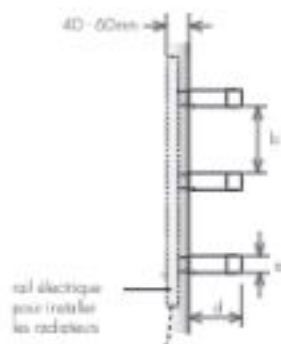

VERSION

- Électrique

MATÉRIAU

- Acier inoxydable

** Produits non fournis par Fournitel.

modèle	MSSJ 600 en version	
	3	1
n° de éléments		
hauteur (mm)	a	30
distance entre éléments (mm)	b	120
longueur total (mm)	c	600
profondeur (mm)	d	80
capacité (l)		3x0,6
électrique (W)		40