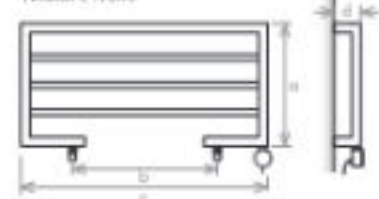

-  Acier Inoxydable
-  Acier au carbone

VERSION ÉCRIGLE V OUV

VERSION CHAUFFAGE CENTRAL

VERSION MIXTE

modèle	chauffage central		électrique	
	NS 400 E	NS 400 L	NS 400	
hauteur [mm]	a	400	400	400
distance entrées [mm]	b	450	500	-
largeur totale [mm]	c	830	830	830
profondeur [mm]	d	90	90	90
capacité [l]		2,1	2,1	2,1
chauffage central [kW]		242	242	-
électrique [kW]		-	-	200