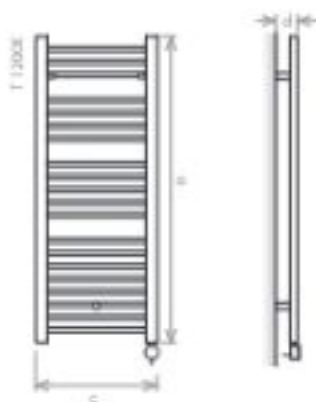

Mimca Switch Round

VERSION

Chauffage Central

Électrique

MATÉRIAU

Acier Inoxydable

VERSION: CHAUFFAGE CENTRAL

VERSION: ÉLECTRIQUE V