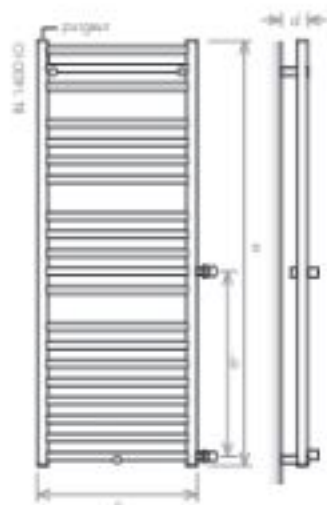

FINISSE

- Full
- Beige
- Non Texturé
- Blanc 9016 Soain
- Couleur-EAL

ACCESSOIRES

- Domotic Touch
- Minus Switch
- Minus Switch Round

VERSION

- Chauffage Central
- Électrique
- Mixte

MATÉRIAU

- Acier Inoxydable
- Acier au carbone

VERSION CHAUFFAGE CENTRAL

BL1000 Chauffage électrique