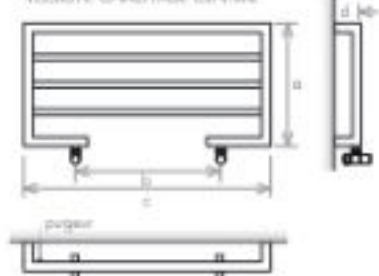

VERSION CHAUFFAGE CENTRAL