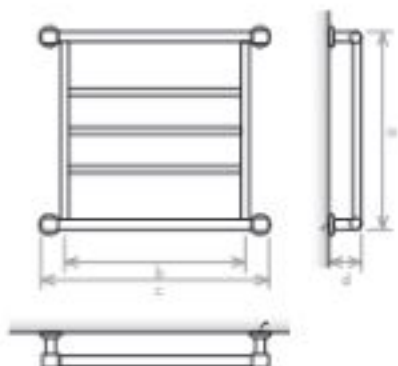

Chauffage Central

Électrique

Miroir

MATÉRIAU

Acier inoxydable

VERSION: CHAUFFAGE CENTRAL

VERSION: ÉLECTRIQUE & NON VISIBLE

modèle		DB 800
hauteur (mm)	a	590
distance entre bars (mm)	b	650
largeur totale (mm)	c	820
profondeur (mm)	d	120
capacité (l)		2,61
chauffage central (W)		335
électrique (W)		800