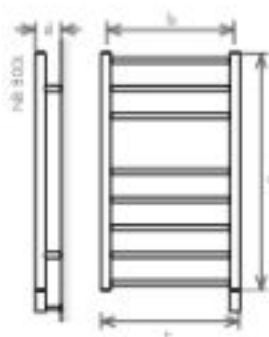

MATÉRIAU

-  Acier Inoxydable
-  Acier au carbone

VERSION: BOIS

VERSION: CHAUFFAGE CENTRAL

VERSION: ÉLECTRIQUE I - STANDARD

VERSION: ÉLECTRIQUE I - NON VISIBILE

NB800E	NB800L	NB800XL	NB1200E	NB1200L	NB1200XL	modèle
800	800	800	1200	1200	1200	a (mm) hauteur
450	300	600	430	500	600	b (mm) distance entraxe
485	535	635	485	535	635	c (mm) largeur totale
90	90	90	90	90	90	d (mm) profondeur
2,5	2,5	2,7	3,6	3,7	3,9	(l) capacité
218	226	293	318	329	351	(W) chauffage central
200	200	200	300	300	300	(V) électrique
150	150	150				(V) électrique II