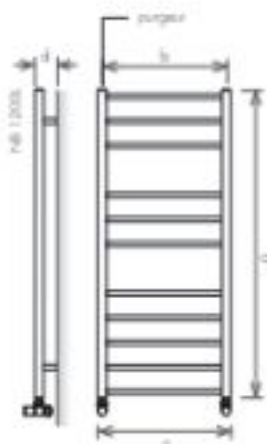

VERSION: CHAUFFAGE CENTRAL