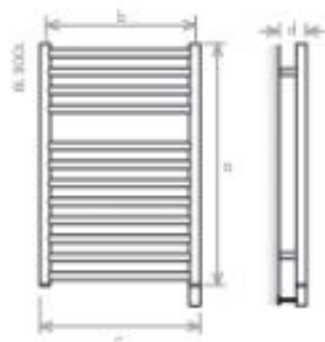

VERSION ÉLECTRIQUE STANDARD

VERSION WHITE

VERSION ÉLECTRIQUE V

VERSION ÉLECTRIQUE (NON VERRE)

modèle	BL1400E	BL1400L	BL1400V	BL1400 (O)	BL1800E	BL1800L	BL1800V
hauteur (mm)	a	1380	1380	1380	1380	1800	1800
distance entraxes (mm)	b	450	500	600	600	450	500
largeur totale (mm)	c	485	525	625	525	485	525
profondeur (mm)	d	90	90	90	90	90	90
capacité (l)		4,90	5,33	6,19	5,33	6,55	7,14
chauffage central (W)		437,8	476,2	553,0	476,2	585,5	637,5
électrique (W)		600	600	600	-	1000	1000
électrique II (W)					900	900	900