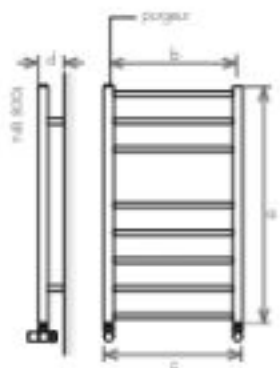

VERSION: CHAUFFAGE CENTRAL