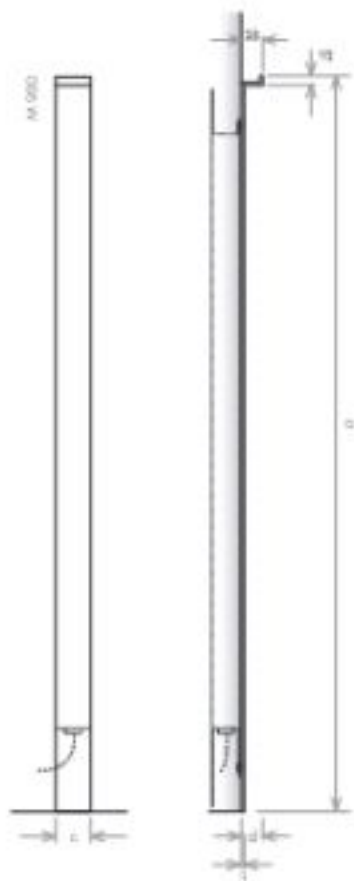

ACCESSOIRES

- Domotic Touch
- Mimoo Switch
- Mimoo Switch Raised

VERSION

- Électrique

MATÉRIAU

- // Acier inoxydable

modèle	M 900	M 1200	M 1400	M 1800
hauteur (mm) a	900	1200	1400	1800
largeur totale (mm) c	35	35	35	35
profondeur (mm) d	23	23	23	23
capacité (l)	0,6	0,8	1,0	1,3
électrique (V)	100	150	150	200

VUE DE HAUT

MINIMAL X

SÈCHE-SERVIETTE

** le deuxième support ne peut être appliqué que sur le modèle MX1800

modèle		MX 900	MX 1200	MX 1400	MX 1800
hauteur (mm)	a	900	1200	1400	1800
largeur totale (mm)	c	30	50	50	50
profondeur (mm)	d	30	50	50	50
capacité (l)		0,6	0,8	1,0	1,3
électrique (A)		100	150	150	200