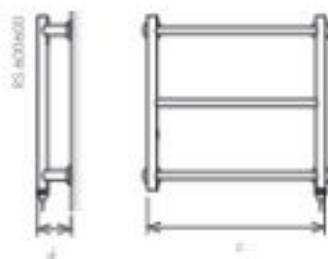

FINISONS

- Full
- Bronze
- Non Texturé
- Blanc 9016 Satin
- Couleur EMI

FINISONS PVD

Dimensions maximum: 1000cm

- Champagne
- Or
- Cuivre
- Gun Metal

ACCESSOIRES

- Domestique Touch
- Miroir Switch
- Miroir Switch Rond

VERSION

- Chauffage Central
- Électrique
- Mixte

MATÉRIAU

- Acier Inoxydable
- Acier au carbone

VERSION ÉLECTRIQUE I