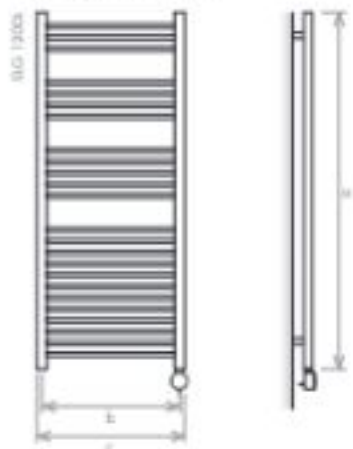

Acier Inoxydable

VERSION: CHAUFFAGE CENTRAL

VERSION: ÉLECTRIQUE V

VERSION: ÉLECTRIQUE IV

modèle	EIG 800E	EIG 800L	EIG 1200E	EIG 1200L	EIG 1800E	EIG 1800L
hauteur (mm) a	800	800	1200	1200	1800	1800
distance entraxes (mm) b	450	500	450	500	450	500
largeur totale (mm) c	480	530	480	530	480	530
profondeur (mm) d	87	87	87	87	87	87
capacité l	1,6	1,8	2,4	2,7	3,3	3,7
chauffage central (W)	144	160	216	240	377	419
électrique (W)	200	200	300	300	600	600