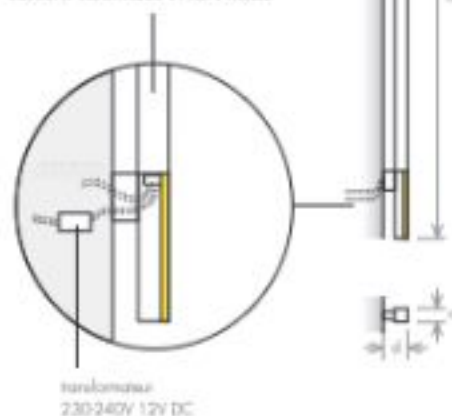

VERSION

-  Électrique

MATÉRIAU

-  // Acier Inoxydable

VERSION: ÉLECTRIQUE II NON VISIBLE

ÉLÉMENT ÉLECTRIQUE II NON VISIBLE

modèle		FSQ 800	FSQ 1200	FSQ 1400
hauteur	(mm) a	800	1200	1400
distance entre	(mm) b	-	-	-
largeur totale	(mm) c	40	40	40
profondeur	(mm) d	70	70	70
capacité	(l)	0,8	0,8	1,0
électrique	(W)	100	100	130