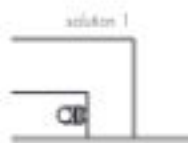

VERSION: CHAUFFAGE CENTRAL

chauffage central

modèle		IC 1000	IC 1300	IC 2000	IC30 1000	IC30 1300	IC30 2000
hauteur (mm)	a	240	240	240	310	310	310
largeur totale (mm)	b	1000	1500	2000	1000	1500	2000
profondeur (mm)	c	160	160	160	160	160	160
distance entrées (mm)	d	-	-	-	-	-	-
chauffage central (W)		948	1460	1942	1422	2190	2913