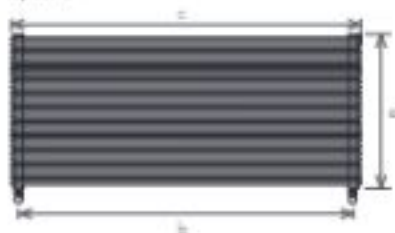

option F

F+1800 36	F+2000 36	F+1200 40	F+1400 40	F+1800 40	F+2000 40	F+1200 60	F+1400 60	F+1800 60
36	36	40	40	40	40	60	60	60
1800	2000	1200	1400	1800	2000	1200	1400	1800
730	730	810	810	810	810	1210	1210	1210
120	120	120	120	120	120	120	120	120
22,38	24,75	16,97	19,60	24,87	27,50	25,45	29,40	37,30
91,45	101,38	68,48	79,52	101,60	112,71	102,71	119,27	152,39
4099	4530	3139	3619	4557	5030	4706	5427	6820

F+36 1200	F+36 1400	F+36 1800	F+40 1200	F+40 1400	F+40 1800	F+60 1200	F+60 1400	F+60 1800
36	36	36	40	40	40	60	60	60
730	730	720	810	810	810	1210	1210	1210
1200	1400	1800	1200	1400	1800	1200	1400	1800
120	120	120	120	120	120	120	120	120
15,38	17,65	22,38	16,97	19,60	24,87	25,45	29,40	37,30
61,64	71,57	91,43	68,48	79,52	101,60	102,71	119,27	152,39
2826	3257	4099	3139	3619	4557	4706	5427	6820