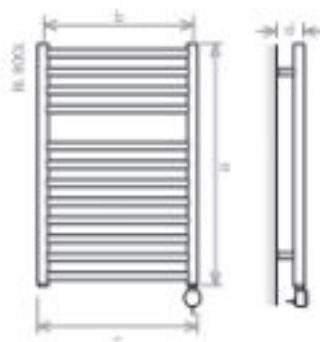

VERSION ÉLECTRIQUE V