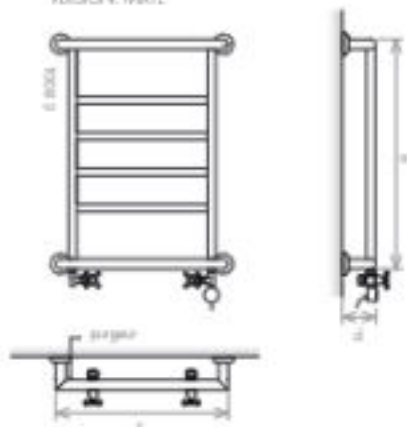

VERSION: MIITE

modèle	E 800E	E 800L	E 1200E	E 1200L	E 1800E	E 1800L
hauteur (mm) a	800	800	1200	1200	1800	1800
distance entretoises (mm) b	450	300	450	500	450	500
largeur totale (mm) c	570	620	570	620	570	620
profondeur (mm) d	120	120	120	120	120	120
capacité β	2,22	2,39	3,27	3,41	4,49	4,70
chauffage central (W)	200	208	294	307	404	423
électrique (W)	200	200	300	300	600	600