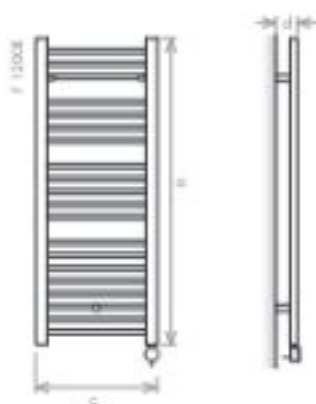

MATÉRIAU

- Acier au carbone

VERSION CHAUFFAGE CENTRAL

VERSION ÉLECTRIQUE V

modèle		F 800E	F 800L	F 1200E	F 1200L	F 1800E	F 1800L
hauteur (mm)	a	800	800	1200	1200	1800	1800
distance entraxes (mm)	b	450	500	450	500	450	500
largeur totale (mm)	c	492	542	492	542	492	542
profondeur (mm)	d	87	87	87	87	87	87
capacité (l)		2,5	2,5	3,6	3,7	5,6	5,9
chauffage central (W)		221	234	323	353	497	547
électrique (W)		200	200	300	300	600	600