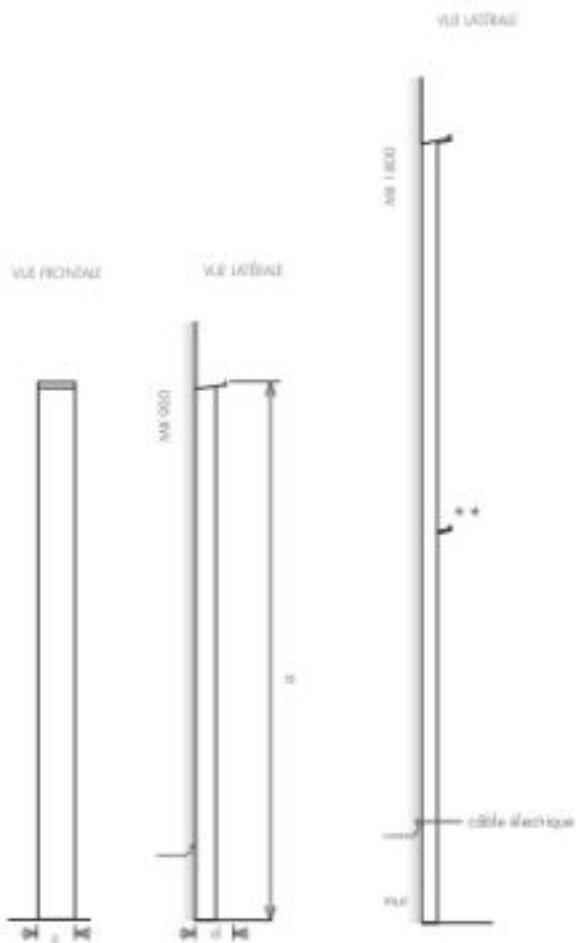

ACCESSOIRES

- Domotic Touch
- Mimoo Switch
- Mimoo Switch Raised

VERSION

- Électrique

MATÉRIAU

- // Acier inoxydable

modèle	M 900	M 1200	M 1400	M 1800
hauteur (mm) a	900	1200	1400	1800
largeur totale (mm) c	35	35	35	35
profondeur (mm) d	23	23	23	23
capacité (l)	0,6	0,8	1,0	1,3
électrique (V)	100	150	150	200

VUE DE HAUT

MINIMAL X

SÈCHE-SERVIETTE

** le deuxième support ne peut être appliqué que sur le modèle MX1800

modèle		MX 900	MX 1200	MX 1400	MX 1800
hauteur (mm)	a	900	1200	1400	1800
largeur totale (mm)	c	30	50	50	50
profondeur (mm)	d	30	50	50	50
capacité (l)		0,6	0,8	1,0	1,3
électrique (A)		100	150	150	200