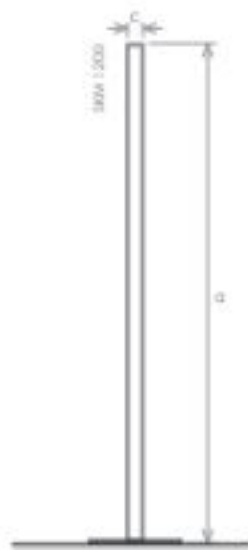

modèle	fixé au sol		
	SK 900	SK 1200	SK 1400
hauteur (mm) a	900	1200	1400
largeur totale (mm) b	90	90	90
diamètre du tube (mm) c	42	42	42
capacité [l]	0,6	0,8	1,0
électrique [W]	100	100	130

VERSION MOBILE