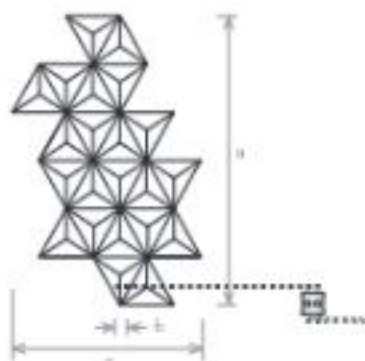

FINISONS

- Pol
- Brossé
- Non Texturé
- Blanc 9016 Soins
- Couleur EMI

FINISONS PVD

dimensions maximum 1000cm

- Champagne
- Or
- Cuivre
- Gris Métal

ACCESSOIRES

- Domestique Trash
- Mirror Switch
- Mirror Switch Round
- Et Miroir

VERSION

- Chauffage Central
- Électrique

MATÉRIAU

- Acier Inoxydable
- Acier au carbone

VERSION: CHAUFFAGE CENTRAL