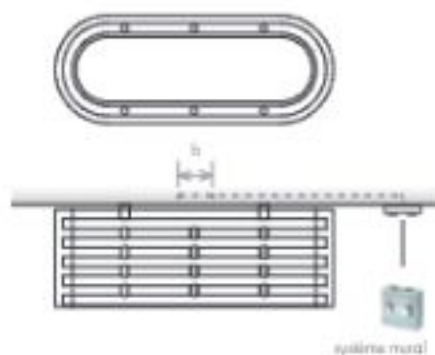

ACCESSOIRES

-  Domotic Touch
-  Miroir Switch
-  Miroir Switch Rond
-  Kit Mural

VERSION

-  Chauffage Central
-  Électrique

MATÉRIAU

-  Acier Inoxydable
-  Acier au carbone

VERSION: CHAUFFAGE CENTRAL

VERSION: ÉLECTRIQUE II