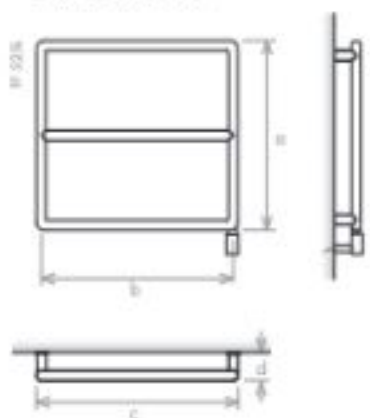

-  Domestic Touch
-  Mirror Switch
-  Mirror Switch Round
-  E3 Mund

VERSION

-  Chauffage Central
-  Électrique
-  Mixte

MATÉRIAU

-  Acier Inoxydable

VERSION: CHAUFFAGE CENTRAL

VERSION: ÉLECTRIQUE I

modèle
 hauteur
 distance entrées
 largeur totale
 profondeur
 capacité
 chauffage central
 électrique